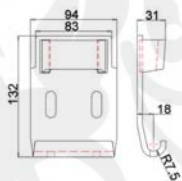

Откидные стойки

Н/мм	Вариант	Передняя левая Передняя правая	Центральная	Задняя правая Задняя левая
500	Сталь	190807.20DX 190807.20SX	190808.20	190809.20DX 190809.20SX
	Нержавеющая сталь	*210807.00DX *210807.00SX	*210808.00	*210809.00DX *210809.00SX
600	Сталь	190812.20DX 190812.20SX	190813.20	190814.20DX 190814.20SX
	Нержавеющая сталь	210812.00SX 210812.00DX	210813.00	210814.00DX 210814.00SX
800	Сталь	190817.20DX 190817.20SX	190818.20	190819.20DX 190819.20SX
	Нержавеющая сталь	210817.00SX 210817.00DX	210818.00	210819.00DX 210819.00SX
1000	Сталь	190822.20DX 190822.20SX	190823.20	190824.20DX 190824.20SX
	Нержавеющая сталь	*210822.00DX *210822.00SX	*210823.00	*210824.00DX *210824.00SX

* По требованию

Основные размеры

Н/мм	500	600	800	1000
H1	450	450	620	/
H2				500
H3				350

Разъём COD.190039.00

*Заказывается как запасная часть