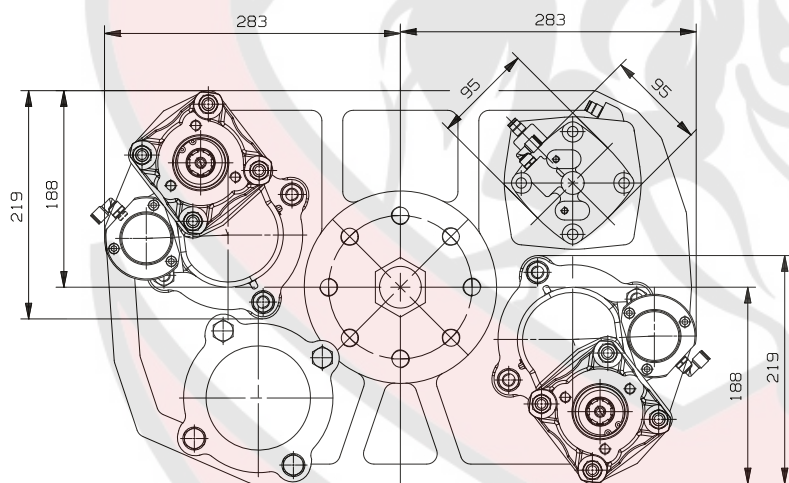

05000800131
Версия 13

05000800177
Версия 17

Версия 13

Версия 17

ТИП КПП	КОД КОМ	ВЕРСИЯ	ЧАСТОТА ВРАЩЕНИЯ КОМ ПРИ 1000 ОБ/МИН ДВИГАТЕЛЯ об/мин	МАКС. КРУТЯЩИЙ МОМЕНТ Нм	МОНТАЖНЫЙ ФЛАНЕЦ	ВЫХОД НА НАСОС	НАПР. ВРАЩЕНИЯ	МОНТ. НАБОР	МАССА кг
9JS 119T-TA 9JS 135A	05000800131	13	См. индекс	280	Задний	Назад	Против часовой стрелки	15400305060	10,8
9JS 150T-B 9JS 180	05000800177	17		300					8,4

*** Аксессуары:**

46010700406 - Комплект пневматического включения КОМ (24В)

46010700407 - Комплект пневматического включения КОМ (12В)

11400001534 - Фланец под карданный вал УАЗ (требуется дополнительная манжета 506-007-00573)