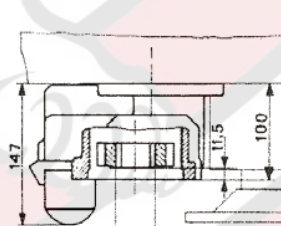

05000800131
Версия 13

05000800177
Версия 17

Версия 13

Версия 17

ТИП КПП	КОД КОМ	ВЕРСИЯ	ЧАСТОТА ВРАЩЕНИЯ КОМ ПРИ 1000 ОБ/МИН ДВИГАТЕЛЯ об/мин	МАКС. КРУТЯЩИЙ МОМЕНТ Нм	МОНТАЖНЫЙ ФЛАНЕЦ	ВЫХОД НА НАСОС	НАПР. ВРАЩЕНИЯ	МОНТ. НАБОР	МАССА кг
9JS 119T-TA 9JS 135A	05000800131	13	См. индекс	280	Задний	Назад	Против часовой стрелки	15400305060	10,8
9JS 150T-B 9JS 180	05000800177	17		300					8,4

*** Аксессуары:**

46010700406 - Комплект пневматического включения КОМ (24В)

46010700407 - Комплект пневматического включения КОМ (12В)

11400001534 - Фланец под карданный вал УАЗ (требуется дополнительная манжета 506-007-00573)