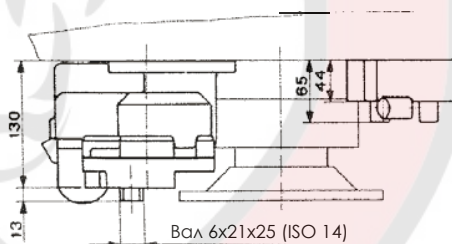

05000800131
Версия 13

05000800177
Версия 17

Версия 13

Версия 17

ТИП КПП	КОД КОМ	ВЕРСИЯ	ЧАСТОТА ВРАЩЕНИЯ КОМ ПРИ 1000 ОБ/МИН ДВИГАТЕЛЯ об/мин	МАКС. КРУТЯЩИЙ МОМЕНТ Нм	МОНТАЖНЫЙ ФЛАНЕЦ	ВЫХОД НА НАСОС	НАПР. ВРАЩЕНИЯ	МОНТ. НАБОР	МАССА кг
9JS 119T-TA 9JS 135A	05000800131	13	См. индекс	280	Задний	Назад	Против часовой стрелки	15400305060	10,8
9JS 150T-B 9JS 180	05000800177	17		300					8,4