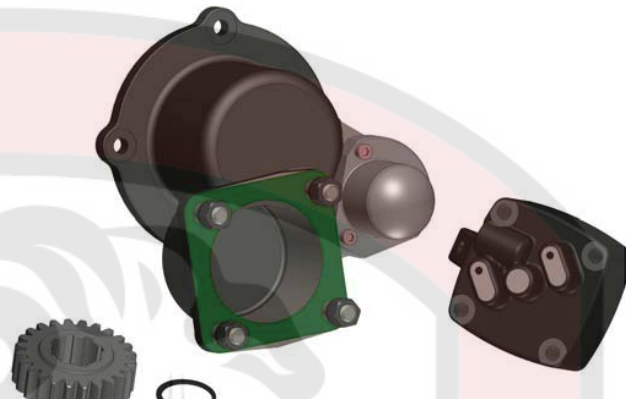

05000800131
Версия 13

05000800177
Версия 17

Версия 13

Версия 17

ТИП КПП	КОД КОМ	ВЕРСИЯ	ЧАСТОТА ВРАЩЕНИЯ КОМ ПРИ 1000 ОБ/МИН ДВИГАТЕЛЯ об/мин	МАКС. КРУТЯЩИЙ МОМЕНТ Нм	МОНТАЖНЫЙ ФЛАНЕЦ	ВЫХОД НА НАСОС	НАПР. ВРАЩЕНИЯ	МОНТ. НАБОР	МАССА кг
9JS 119T-TA 9JS 135A	05000800131	13	См. индекс	280	Задний	Назад	Против часовой стрелки	15400305060	10,8
9JS 150T-B 9JS 180	05000800177	17		300					8,4

*** Аксессуары:**

46010700406 - Комплект пневматического включения КОМ (24В)

46010700407 - Комплект пневматического включения КОМ (12В)

11400001534 - Фланец под карданный вал УАЗ (требуется дополнительная манжета 506-007-00573)