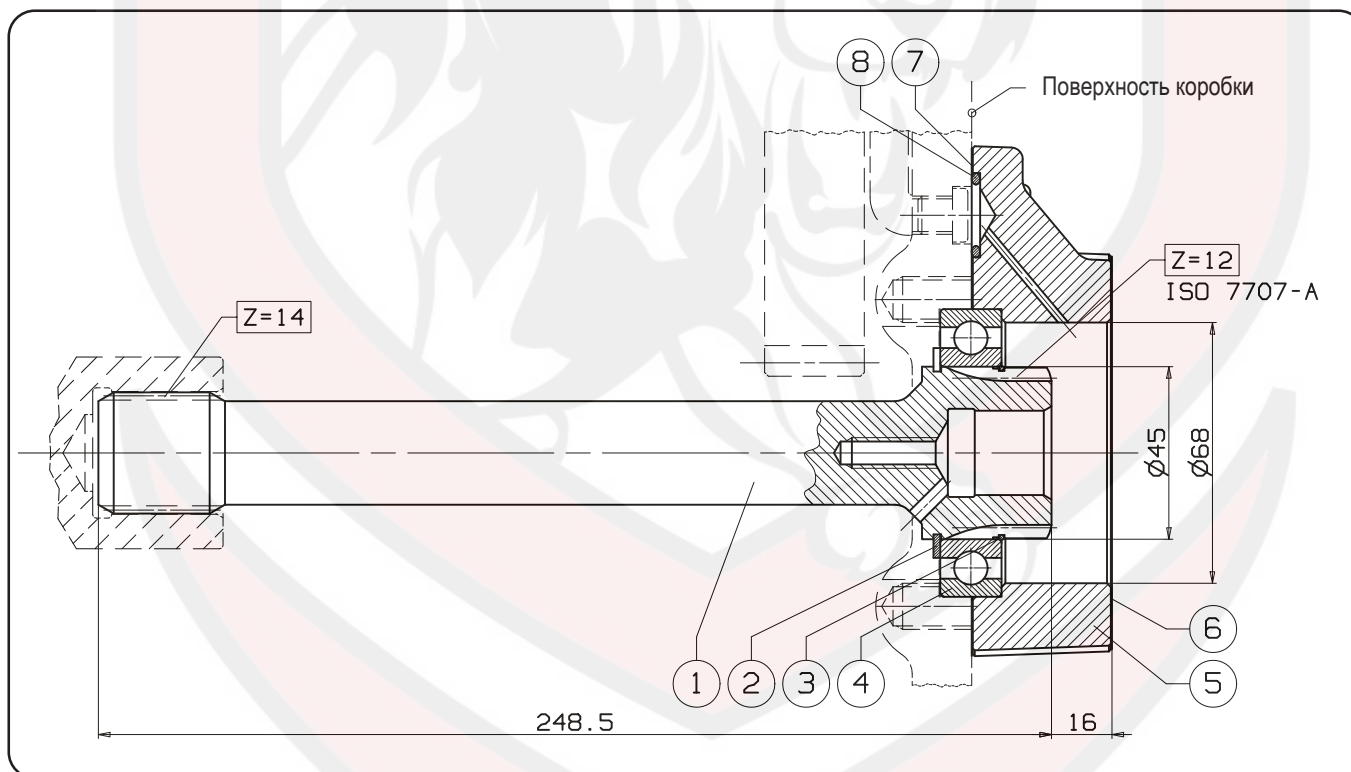

Вал отбора мощности для КПП ZF:  
ECOSPLIT3 16S - 151 ... 16S - 221  
NEW ECOSPLIT 16S - 1621 ... 6S - 2731 + INTANDER

**КОД ЗАКАЗА: 09300600071**

При сборке необходимо убедиться в правильном расположении уплотнительного кольца (поз. 8) и прокладки (поз. 7)

ПОЗ.	КОД	НАИМЕНОВАНИЕ	КОЛ-ВО
1	521-000-00989	Вал	1
2	501-002-00425	Кольцо	1
3	512-000-00068	Упорное кольцо	1
4	510-001-45755	Подшипник шариковый	1
5	528-007-00899	Фланец опорный	1
6	507-001-00077	Уплотнение	1
7	507-001-00693	Уплотнение	1
8	506-002-00121	Уплотнительное кольцо 3068	1