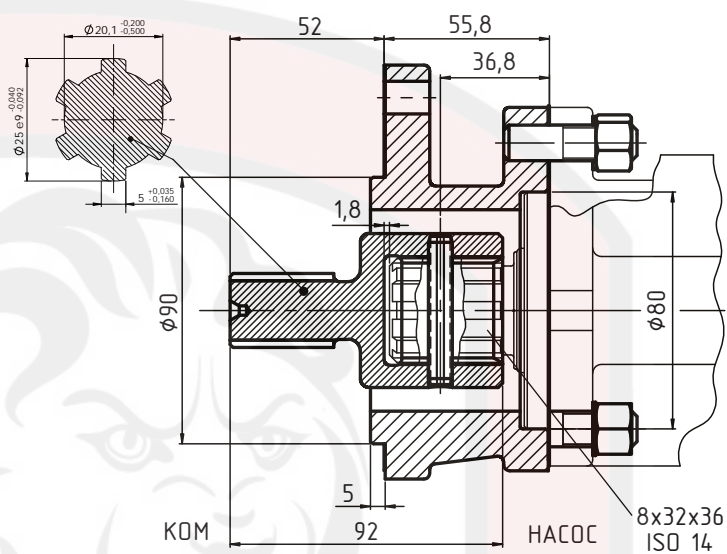

КОД ЗАКАЗА: 11400011952

КОМ для насоса НШ-32, НШ-50 / Насос ISO

КОД ЗАКАЗА: 11400011970

КОМ для насоса НШ-32, НШ-50 / Насос ISO (с доп. шпильками)

КОД ЗАКАЗА: 11400001570

Переходник ASAE 1 3/8 / Насос ISO