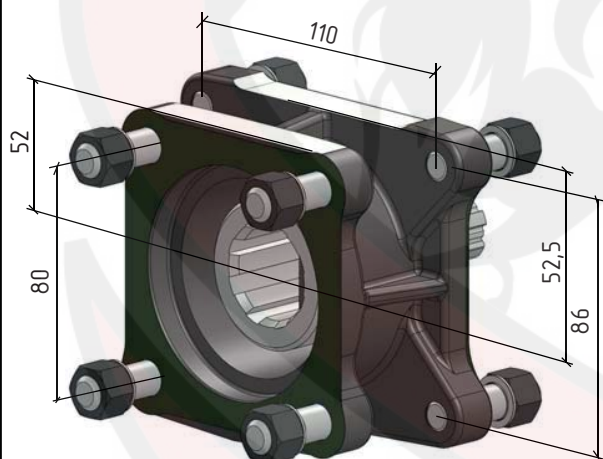

КОД ЗАКАЗА: 11400011952

КОМ для насоса НШ-32, НШ-50 / Насос ISO

КОД ЗАКАЗА: 11400011970

КОМ для насоса НШ-32, НШ-50 / Насос ISO (с доп. шпильками)

КОД ЗАКАЗА: 11400001570

Переходник ASAE 1 3/8 / Насос ISO