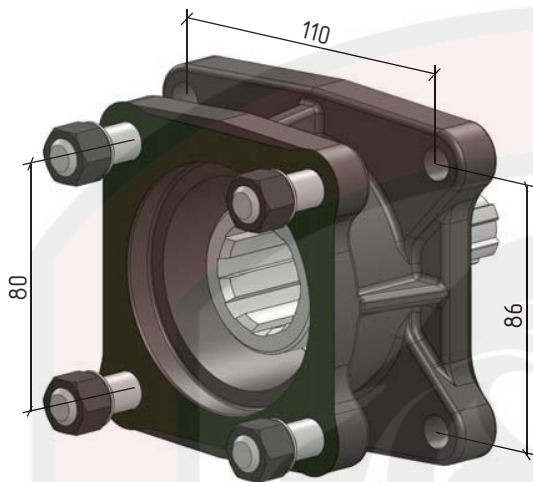

КОД ЗАКАЗА: 11400011952

КОМ для насоса НШ-32, НШ-50 / Насос ISO

КОД ЗАКАЗА: 11400011970

КОМ для насоса НШ-32, НШ-50 / Насос ISO (с доп. шпильками)

КОД ЗАКАЗА: 11400001570

Переходник ASAE 1 3/8 / Насос ISO