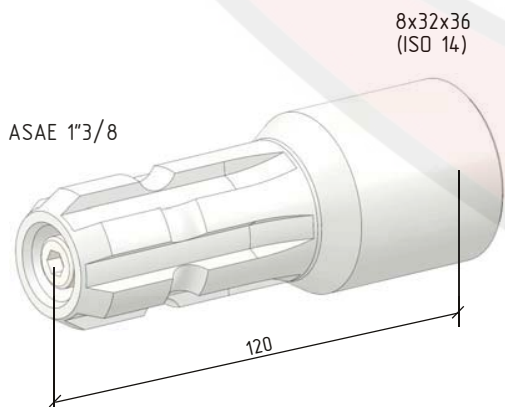

КОД ЗАКАЗА: 11400011952

КОМ для насоса НШ-32, НШ-50 / Насос ISO

КОД ЗАКАЗА: 11400011970

КОМ для насоса НШ-32, НШ-50 / Насос ISO (с доп. шпильками)

КОД ЗАКАЗА: 11400001570

Переходник ASAE 1 3/8 / Насос ISO