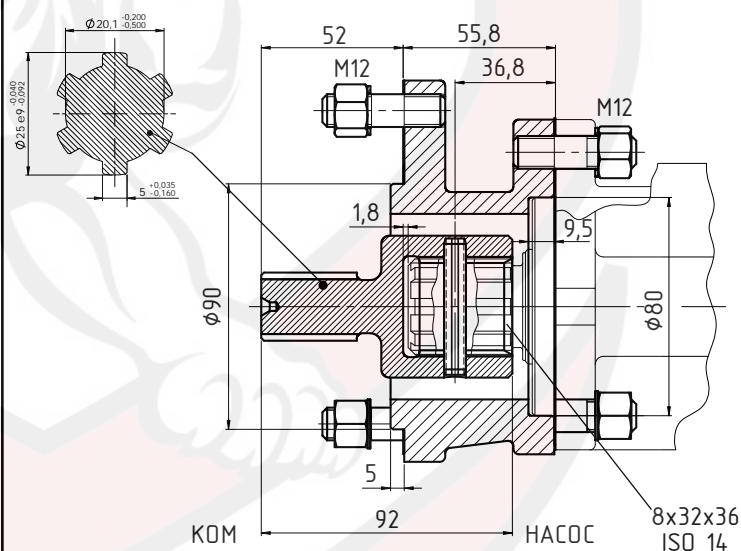

КОД ЗАКАЗА: 11400011952

КОМ для насоса НШ-32, НШ-50 / Насос ISO

КОД ЗАКАЗА: 11400011970

КОМ для насоса НШ-32, НШ-50 / Насос ISO (с доп. шпильками)

КОД ЗАКАЗА: 11400001570

Переходник ASAE 1 3/8 / Насос ISO