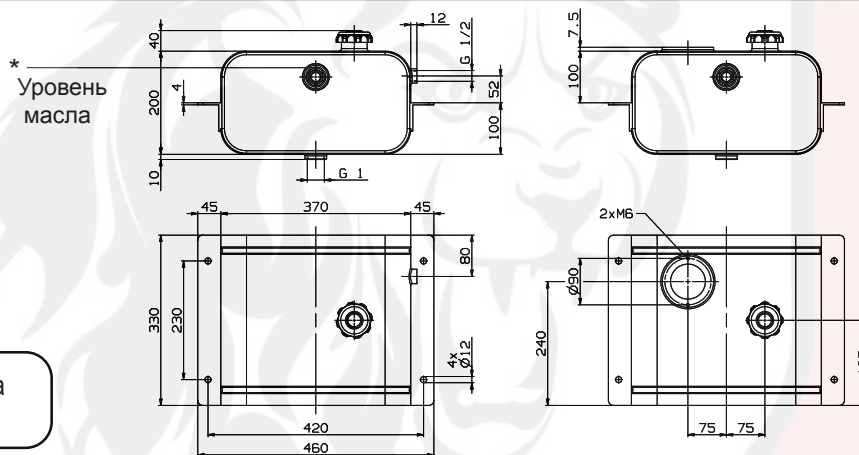

Бак объёмом 60 л. 135-500-00652	Бак объёмом 60 л. с отверстием под фильтр 135-500-00661
 <p>Масса 17кг.</p>	 <p>Масса 18кг.</p>
<p>* Рабочий объём бака 55 л.</p> 	
Бак объёмом 100 л. 135-500-01071	Бак объёмом 100 л. с отверстием под фильтр 135-500-01080
<p>Крепёжная стропа Код для заказа: 135-990-00187</p>  <p>Масса 24кг.</p>	 <p>Масса 24кг.</p>
<p>* Рабочий объём бака 88 л.</p> 	

Бак объёмом 21 л.

135-500-00205

Масса 9кг.

Бак объёмом 21 л. с отверстием под фильтр

135-500-00214

Масса 9кг.

* Рабочий объём бака
16 л.

Бак объёмом 40 л.

135-500-00401

Масса 15кг.

Бак объёмом 40 л. с отверстием под фильтр

135-500-00410

Масса 15кг.

* Рабочий объём бака
33 л.