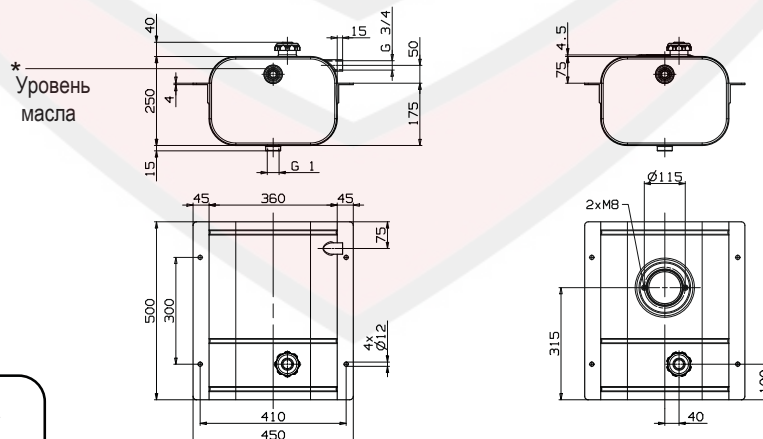

Бак объёмом 60 л. 135-500-00652	Бак объёмом 60 л. с отверстием под фильтр 135-500-00661
 <p>Масса 17кг.</p>	 <p>Масса 18кг.</p>
<p>* Рабочий объём бака 55 л.</p> 	
Бак объёмом 100 л. 135-500-01071	Бак объёмом 100 л. с отверстием под фильтр 135-500-01080
<p>Крепёжная стропа Код для заказа: 135-990-00187</p>  <p>Масса 24кг.</p>	 <p>Масса 24кг.</p>
<p>* Рабочий объём бака 88 л.</p> 	

Бак объёмом 21 л.

135-500-00205

Масса 9кг.

Бак объёмом 21 л. с отверстием под фильтр

135-500-00214

Масса 9кг.

* Рабочий объём бака
16 л.

Бак объёмом 40 л.

135-500-00401

Масса 15кг.

Бак объёмом 40 л. с отверстием под фильтр

135-500-00410

Масса 15кг.

* Рабочий объём бака
33 л.