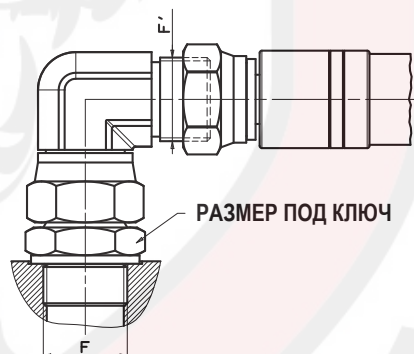

### НАПОРНЫЙ ФИТИНГ 45°

F x F', дюймов	Размер под ключ, мм	Код заказа
G 3/4 x G 3/4	32	15520100349
G 3/4 x G 1	32	15520134107
G 1 x G 1	38	15520101008

### НАПОРНЫЙ ФИТИНГ 90°

F x F', дюймов	Размер под ключ, мм	Код заказа
G 1/2 x G 1/2	27	15520000126
G 3/4 x G 3/4	32	15520000340
G 1 x G 1	38	15520001009
G 3/4 x G 1	32-38	15520034100
G 1 x G 3/4	38-32	15520010348

#### КОМПЛЕКТ (ШТУЦЕР + МУФТА + ЗАГЛУШКИ)

Резьба	Макс. давление	Код заказа
G 1/4	350	11900400013
G 3/8	300	11900400022
G 1/2	250	11900400031
G 3/4	250	11900400040
G 1	200	11900400059
G 1 1/4	150	11900400068
G 1 1/2	120	11900400077
G 2	100	11900400086
G 2 1/2	100	11900400095