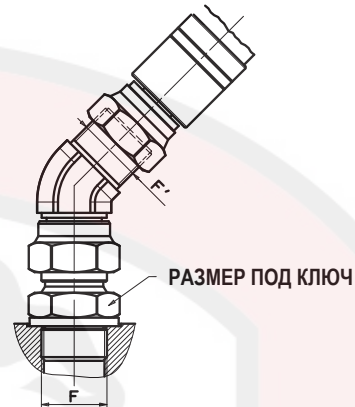

### НАПОРНЫЙ ФИТИНГ 45°

F x F', дюймов	Размер под ключ, мм	Код заказа
G 3/4 x G 3/4	32	15520100349
G 3/4 x G 1	32	15520134107
G 1 x G 1	38	15520101008

### НАПОРНЫЙ ФИТИНГ 90°

F x F', дюймов	Размер под ключ, мм	Код заказа
G 1/2 x G 1/2	27	15520000126
G 3/4 x G 3/4	32	15520000340
G 1 x G 1	38	15520001009
G 3/4 x G 1	32-38	15520034100
G 1 x G 3/4	38-32	15520010348