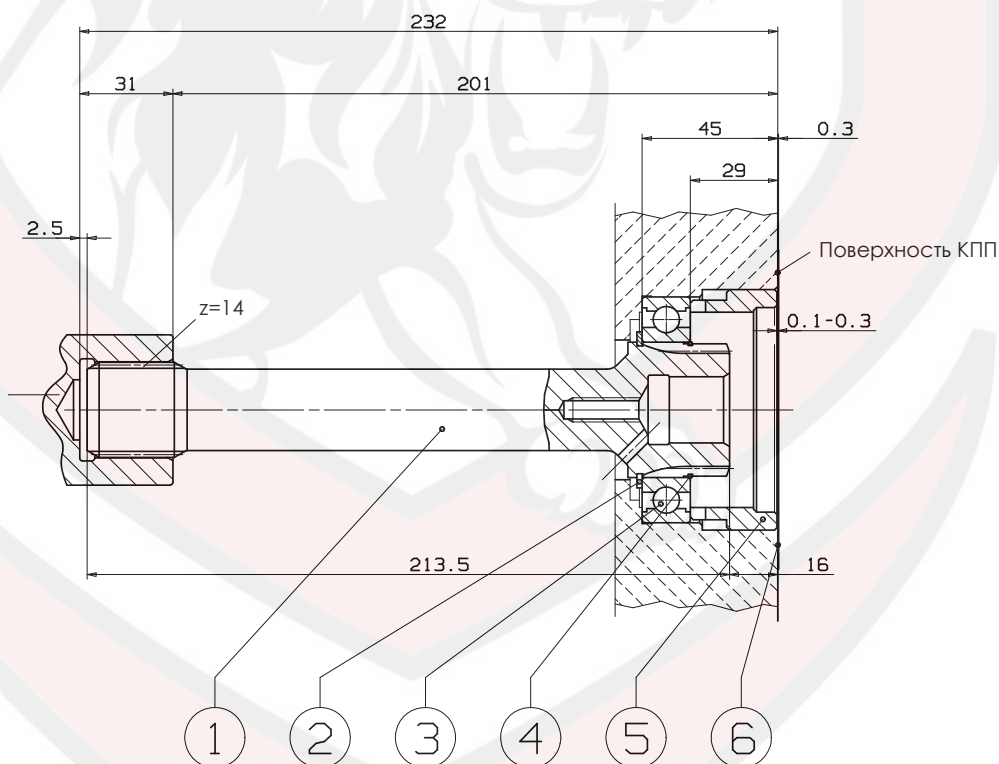

Вал отбора мощности для КПП ZF ECOSPLIT:
ECOSPLIT 3 16S - 151... 16S - 221
ECOSPLIT 8S - 1620 ... 16S - 2730

КОД ЗАКАЗА: 09300600017

При сборке необходимо проверить, чтобы кольцо (поз. 5) находилось на 0,2 - 0,5 мм ниже поверхности коробки.

ПОЗ.	КОД	НАИМЕНОВАНИЕ	КОЛ-ВО
1	521-000-00765	Вал	1
2	501-002-00425	Кольцо	1
3	510-001-45755	Подшипник шариковый 45x75x16	1
4	512-000-00068	Стопорное кольцо	1
5	534-002-00079	Направляющее кольцо	1
6	507-001-00077	Уплотнение	1