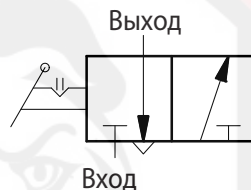

Технические характеристики:
- Пневмопереключатель 3/2
- Максимальное давление 12 бар
- Встроенный индикатор переключения
(только для модели 10000100515)

Принципиальная схема

Устройство совместимо с
джойстиком N-FORCE

Опция
10000270092
Пластина крепления

КОДЫ ЗАКАЗОВ

Со светодиодом включения

10000100515

Без светодиода включения

10000100524