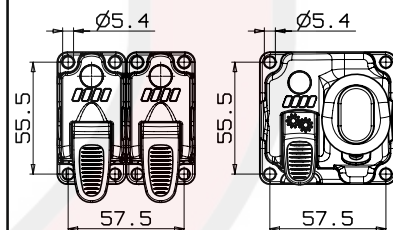

Технические характеристики:
- Пневмопереключатель 3/2
- Максимальное давление 12 бар
- Встроенный индикатор переключения
(только для модели 10000100515)

Принципиальная схема

Устройство совместимо с
джойстиком N-FORCE

Опция
10000270092
Пластина крепления

КОДЫ ЗАКАЗОВ

Со светодиодом включения

10000100515

Без светодиода включения

10000100524