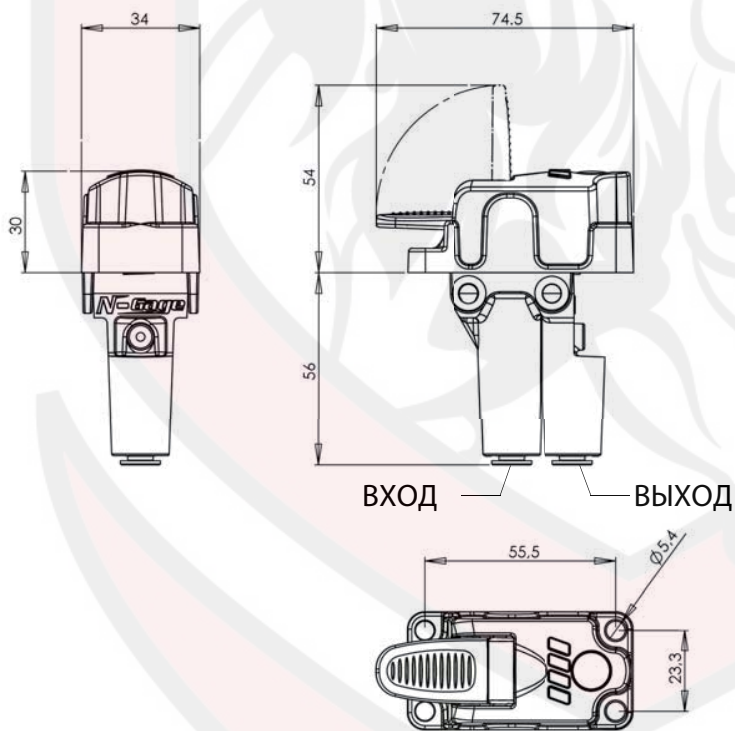

Технические характеристики:
- Пневмопереключатель 3/2
- Максимальное давление 12 бар
- Встроенный индикатор переключения
(только для модели 10000100515)

Принципиальная схема

Устройство совместимо с
джойстиком N-FORCE

Опция
10000270092
Пластина крепления

КОДЫ ЗАКАЗОВ

Со светодиодом включения

10000100515

Без светодиода включения

10000100524