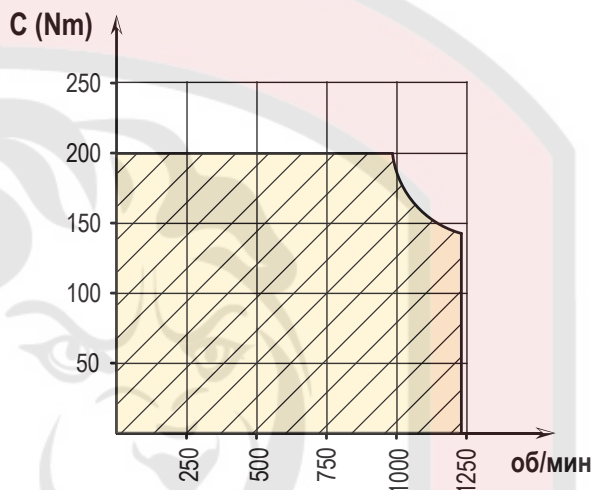

РАБОЧИЕ УСЛОВИЯ

ТИП КПП	КОД КОМ	ВЕРСИЯ	ЧАСТОТА ВРАЩЕНИЯ КОМ ПРИ 1000 ОБ/МИН ДВИГАТЕЛЯ, об/мин	МАКС. КРУТЯЩИЙ МОМЕНТ Нм	МОНТАЖНЫЙ ФЛАНЕЦ	ВЫХОД НА НАСОС	НАПРАВЛЕНИЕ ВРАЩЕНИЯ	МОНТАЖНЫЙ НАБОР	МАССА Кг
M035 - S5	06707900131	13	440	200	Левый	Назад	По часовой стрелке	15400303419	6,3

*** Аксессуары:**

10101803502 - Трос включения КОМ (3,5 м)

10101804501 - Трос включения КОМ (4,5 м)

11400001534 - Фланец под карданный вал УАЗ