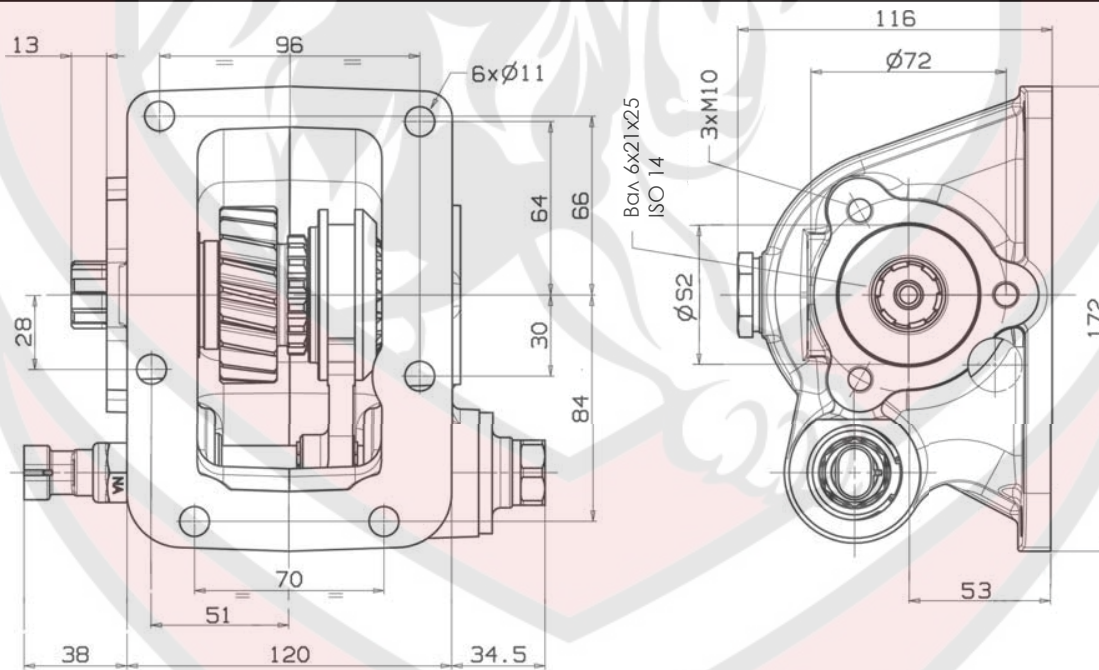

РАБОЧИЕ УСЛОВИЯ

ТИП КПП	КОД КОМ	ВЕРСИЯ	ЧАСТОТА ВРАЩЕНИЯ КОМ ПРИ 1000 ОБ/МИН ДВИГАТЕЛЯ, об/мин	МАКС. КРУТЯЩИЙ МОМЕНТ Нм	МОНТАЖНЫЙ ФЛАНЕЦ	ВЫХОД НА НАСОС	НАПРАВЛЕНИЕ ВРАЩЕНИЯ	МОНТАЖНЫЙ НАБОР	МАССА Кг
M035 - S5	06707900131	13	440	200	Левый	Назад	По часовой стрелке	15400303419	6,3

*** Аксессуары:**

10101803502 - Трос включения КОМ (3,5 м)

10101804501 - Трос включения КОМ (4,5 м)

11400001534 - Фланец под карданный вал УАЗ