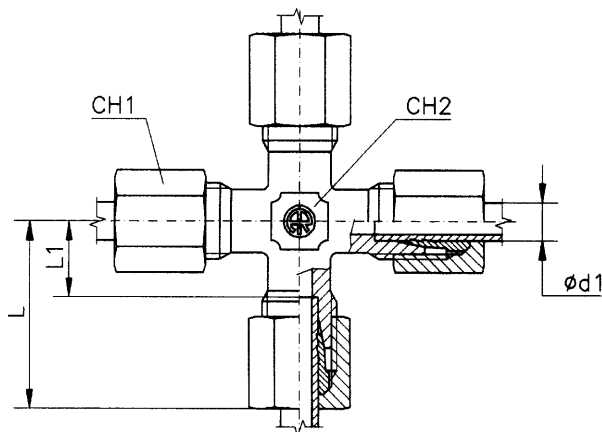

#### КРЕСТОВИНА

Резьба:  
Цилиндрическая (трубная)  
Метрическая цилиндрическая

Серия	Ø Трубы $d_1$	PN	L	L1	CH1	CH2		Код для заказа	Вес кг x100шт.
LL	4	100	21	11	10	9		TN 101 - 4 LL	3,0
	5		21	9,5	12	9		TN 101 - 5 LL	4,0
	6		21	9,5	12	9		TN 101 - 6 LL	4,0
	8		23	11,5	14	12		TN 101 - 8 LL	6,0
L	6	315	27	12	14	12		TN 101 - 6 L	7,8
	8		29	14	17	12		TN 101 - 8 L	11,0
	10		30	15	19	14		TN 101 - 10 L	15,7
	12		32	17	22	17		TN 101 - 12 L	19,5
	15		36	21	27	19		TN 101 - 15 L	31,5
	18		40	23,5	32	24		TN 101 - 18 L	48,7
	22	160	44	27,5	36	27		TN 101 - 22 L	73,0
	28		47	30,5	41	36		TN 101 - 28 L	101,5
	35		56	34,5	50	41		TN 101 - 35 L	123,5
	42		63	40	60	50		TN 101 - 42 L	176,5
S	6	630	31	16	17	12		TN 101 - 6 S	13,0
	8		32	17	19	14		TN 101 - 8 S	17,0
	10		34	17,5	22	17		TN 101 - 10 S	24,2
	12		38	21,5	24	17		TN 101 - 12 S	30,1
	14		40	22	27	19		TN 101 - 14 S	39,0
	16	400	43	24,5	30	24		TN 101 - 16 S	49,0
	20		48	26,5	36	27		TN 101 - 20 S	76,0
	25		54	30	46	36		TN 101 - 25 S	138,0
	30		62	35,5	50	41		TN 101 - 30 S	172,0
	38		72	41	60	50		TN 101 - 38 S	269,0

Все размеры даны для фитинга в сборе.