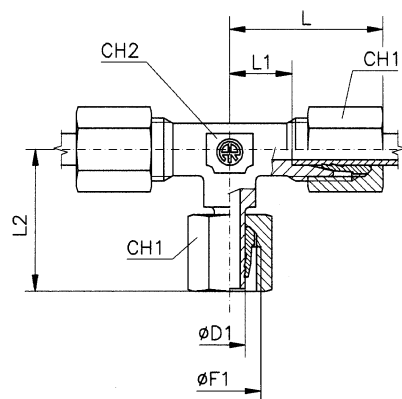

## СЕРИЯ TN 120

Тройник с предустановленным  
врезным кольцом

Резьба:  
Цилиндрическая (трубная)  
Метрическая цилиндрическая

Серия	Ø Трубы d <sub>1</sub>	PN	L	L1	L2	Ø D1	Ø F1	CH1	CH2	Код для заказа	Вес кг x100шт.
L	6	315	27	12	26	6	12 x 1,5	14	12	TN 120 - 6 L	5,6
	8		29	14	27,5	8	14 x 1,5	17	12	TN 120 - 8 L	6,6
	10		30	15	29	10	16 x 1,5	19	14	TN 120 - 10 L	9,0
	12		32	17	29,5	12	18 x 1,5	22	17	TN 120 - 12 L	13,0
	15		36	21	32,5	15	22 x 1,5	27	19	TN 120 - 15 L	20,9
	18		40	23,5	35,5	18	26 x 1,5	32	24	TN 120 - 18 L	32,0
	22	160	44	27,5	38,5	22	30 x 2	36	27	TN 120 - 22 L	42,0
	28		47	30,5	41,5	28	36 x 2	41	36	TN 120 - 28 L	60,0
	35		56	34,5	51	35	45 x 2	50	41	TN 120 - 35 L	92,5
	42		63	40	60	42	52 x 2	60	50	TN 120 - 42 L	136,0
S	6	630	31	16	27	6	14 x 1,5	17	12	TN 120 - 6 S	8,6
	8		32	17	27,5	8	16 x 1,5	19	14	TN 120 - 8 S	11,9
	10		34	17,5	30	10	18 x 1,5	22	17	TN 120 - 10 S	14,0
	12		38	21,5	31	12	20 x 1,5	24	17	TN 120 - 12 S	19,8
	14		40	22	35	14	22 x 1,5	27	19	TN 120 - 14 S	27,0
	16		43	24,5	36,5	16	24 x 1,5	30	24	TN 120 - 16 S	36,5
	20	400	48	26,5	44,5	20	30 x 2	36	27	TN 120 - 20 S	54,0
	25		54	30	50	25	36 x 2	46	36	TN 120 - 25 S	102,0
	30		62	35,5	55	30	42 x 2	50	41	TN 120 - 30 S	133,0
	38		72	41	64,5	38	52 x 2	60	50	TN 120 - 38 S	210,0