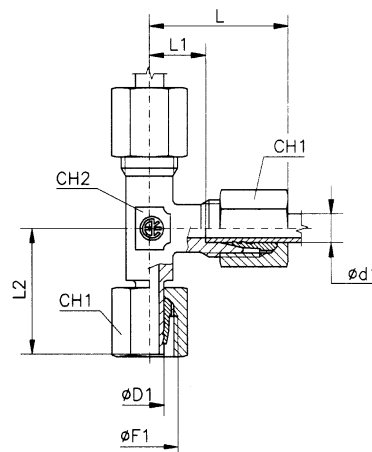

Все размеры даны для фитинга в сборе.

## СЕРИЯ TN 121

Тройник с предустановленным  
врезным кольцом

Резьба:  
Цилиндрическая (трубная)  
Метрическая цилиндрическая

Серия	Ø Трубы d <sub>1</sub>	PN	L	L1	L2	Ø D1	Ø F1	CH1	CH2	Код для заказа	Вес кг x100шт.
L	6	315	27	12	26	6	12 x 1,5	14	12	TN 121 - 6 L	5,5
	8		29	14	27,5	8	14 x 1,5	17	12	TN 121 - 8 L	7,1
	10		30	15	29	10	16 x 1,5	19	14	TN 121 - 10 L	9,5
	12		32	17	29,5	12	18 x 1,5	22	17	TN 121 - 12 L	12,5
	15		36	21	32,5	15	22 x 1,5	27	19	TN 121 - 15 L	19,9
	18		40	23,5	35,5	18	26 x 1,5	32	24	TN 121 - 18 L	30,0
	22	160	44	27,5	38,5	22	30 x 2	36	27	TN 121 - 22 L	40,0
	28		47	30,5	41,5	28	36 x 2	41	36	TN 121 - 28 L	54,5
	35		56	34,5	51	35	45 x 2	50	41	TN 121 - 35 L	90,5
	42		63	40	60	42	52 x 2	60	50	TN 121 - 42 L	135,0
S	6	630	31	16	27	6	14 x 1,5	17	12	TN 121 - 6 S	7,6
	8		32	17	27,5	8	16 x 1,5	19	14	TN 121 - 8 S	10,9
	10		34	17,5	30	10	18 x 1,5	22	17	TN 121 - 10 S	16,0
	12		38	21,5	31	12	20 x 1,5	24	17	TN 121 - 12 S	19,3
	14		40	22	35	14	22 x 1,5	27	19	TN 121 - 14 S	25,0
	16	400	43	24,5	36,5	16	24 x 1,5	30	24	TN 121 - 16 S	34,5
	20		48	26,5	44,5	20	30 x 2	36	27	TN 121 - 20 S	50,5
	25		54	30	50	25	36 x 2	46	36	TN 121 - 25 S	97,0
	30		62	35,5	55	30	42 x 2	50	41	TN 121 - 30 S	132,0
	38		315	72	41	64,5	38	52 x 2	60	50	TN 121 - 38 S