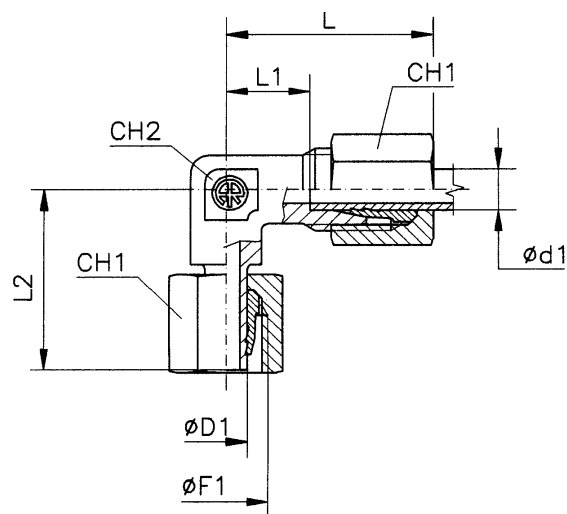

СЕРИЯ TN 119

УГЛОВОЙ ПОВОРОТНЫЙ ФИТИНГ

Серия	Ø трубы d ₁	PN	L	L1	L2	Ø D1	Ø F1	CH1	CH2	Код для заказа	Вес кг.х100 шт
L	6	315	27	12	26	6	12 x 1,5	14	12	TN 119 - 6 L	4,0
	8		29	14	27,5	8	14 x 1,5	17	12	TN 119 - 8 L	4,6
	10		30	15	29	10	16 x 1,5	19	14	TN 119 - 10 L	6,5
	12		32	17	29,5	12	18 x 1,5	22	17	TN 119 - 12 L	9,0
	15		36	21	32,5	15	22 x 1,5	27	19	TN 119 - 15 L	14,9
	18		40	23,5	35,5	18	26 x 1,5	32	24	TN 119 - 18 L	21,5
	22	160	44	27,5	38,5	22	30 x 2	36	27	TN 119 - 22 L	28,5
	28		47	30,5	41,5	28	36 x 2	41	36	TN 119 - 28 L	41,0
	35		56	34,5	51	35	45 x 2	50	41	TN 119 - 35 L	65,5
	42		63	40	60	42	52 x 2	60	50	TN 119 - 42 L	99,0
S	6	630	31	16	27	6	14 x 1,5	17	12	TN 119 - 6 S	5,1
	8		32	17	27,5	8	16 x 1,5	19	14	TN 119 - 8 S	7,4
	10		34	17,5	30	10	18 x 1,5	22	17	TN 119 - 10 S	10,0
	12		38	21,5	31	12	20 x 1,5	24	17	TN 119 - 12 S	13,3
	14		40	22	35	14	22 x 1,5	27	19	TN 119 - 14 S	16,5
	16	400	43	24,5	36,5	16	24 x 1,5	30	24	TN 119 - 16 S	23,5
	20		48	26,5	44,5	20	30 x 2	36	27	TN 119 - 20 S	34,0
	25		54	30	50	25	36 x 2	46	36	TN 119 - 25 S	68,0
	30		62	35,5	55	30	42 x 2	50	41	TN 119 - 30 S	97,0
	38		315	72	41	64,5	38	52 x 2	60	50	TN 119 - 38 S

Все размеры даны для фитинга в сборе.