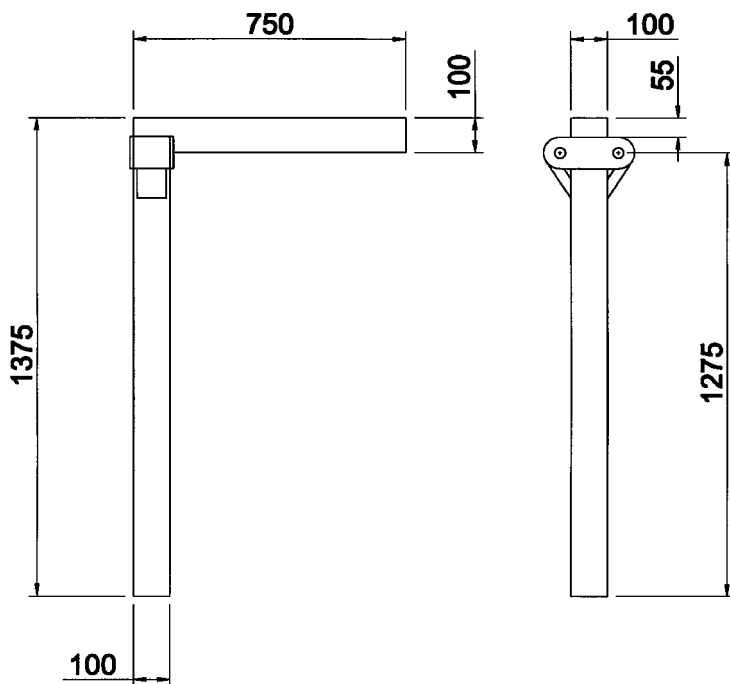

Аксессуары для сменных кузовов и трейлеров

Главный вид

Аксессуары для сменных кузовов и трейлеров

Код исполнения 160103.28
Пневматический подъёмник
134,000 кг

Перекладина на 18 тонн			
Код исполнения	Размер мм		кг
	a	b	
160102.28	85	160	78,000
160132.28	100	200	91,000

Аксессуары для сменных кузовов и трейлеров

Код исполнения 160110.28
Опора стойки транспортного контейнера
41,00 кг

Код исполнения 160164.00
Шарнирная опора стойки
31,00 кг
(Код исполнения 160164.01
оцинкованная)

Аксессуары для сменных кузовов и трейлеров

Код исполнения 160117.00

Опора стойки телескопическая L=1500

36,00 кг

Код исполнения 160116.00

Опора стойки L=1380

34,00 кг