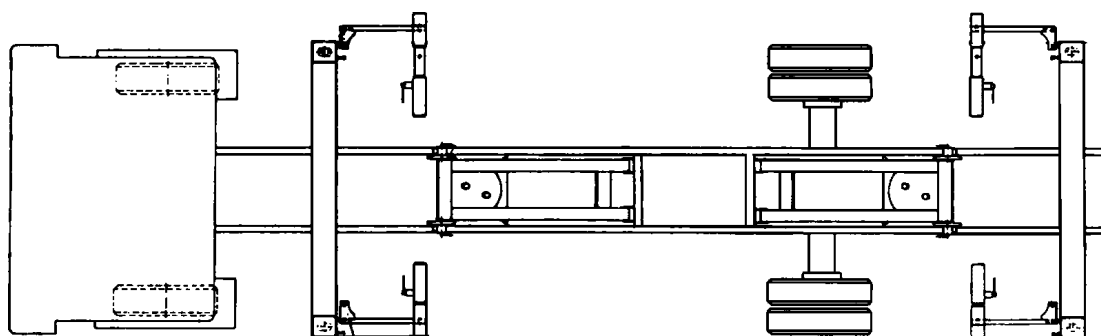

Аксессуары для сменных кузовов и трейлеров

Главный вид

Аксессуары для сменных кузовов и трейлеров

Код исполнения 160103.28
Пневматический подъёмник
134,000 кг

Перекладина на 18 тонн			
Код исполнения	Размер мм		кг
	a	b	
160102.28	85	160	78,000
160132.28	100	200	91,000

Аксессуары для сменных кузовов и трейлеров

Код исполнения 160110.28
Опора стойки транспортного контейнера
41,00 кг

Код исполнения 160164.00
Шарнирная опора стойки
31,00 кг
(Код исполнения 160164.01
оцинкованная)

Аксессуары для сменных кузовов и трейлеров

Код исполнения 160117.00

Опора стойки телескопическая L=1500

36,00 кг

Код исполнения 160116.00

Опора стойки L=1380

34,00 кг