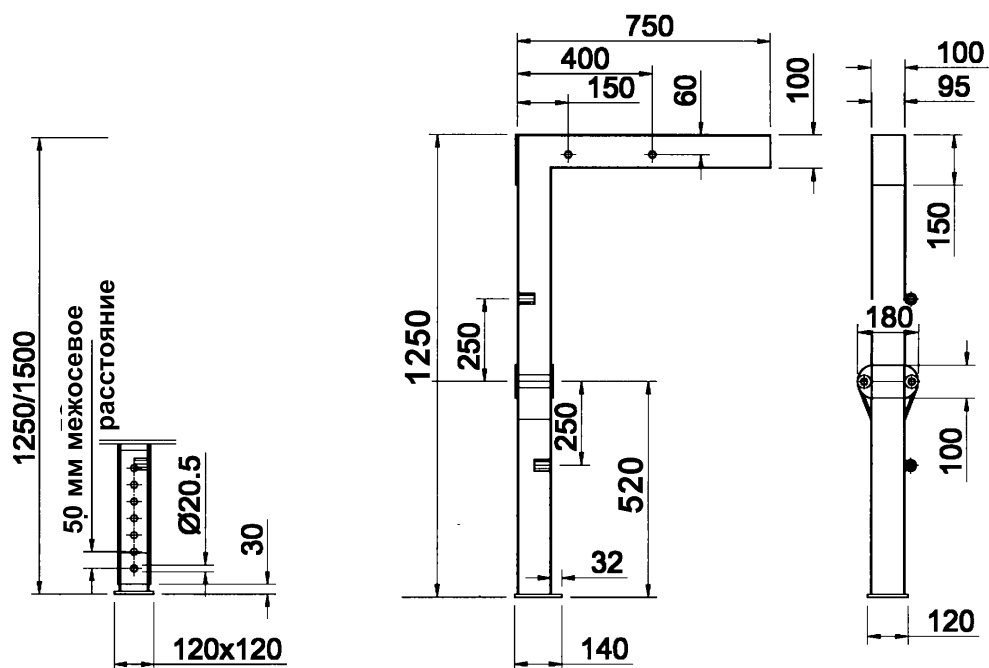

Аксессуары для сменных кузовов и трейлеров

Главный вид

Аксессуары для сменных кузовов и трейлеров

Код исполнения 160103.28
Пневматический подъёмник
134,000 кг

Перекладина на 18 тонн			
Код исполнения	Размер мм		кг
	a	b	
160102.28	85	160	78,000
160132.28	100	200	91,000

Аксессуары для сменных кузовов и трейлеров

Код исполнения 160110.28
Опора стойки транспортного контейнера
41,00 кг

Код исполнения 160164.00
Шарнирная опора стойки
31,00 кг
(Код исполнения 160164.01
оцинкованная)

Аксессуары для сменных кузовов и трейлеров

Код исполнения 160117.00

Опора стойки телескопическая L=1500

36,00 кг

Код исполнения 160116.00

Опора стойки L=1380

34,00 кг