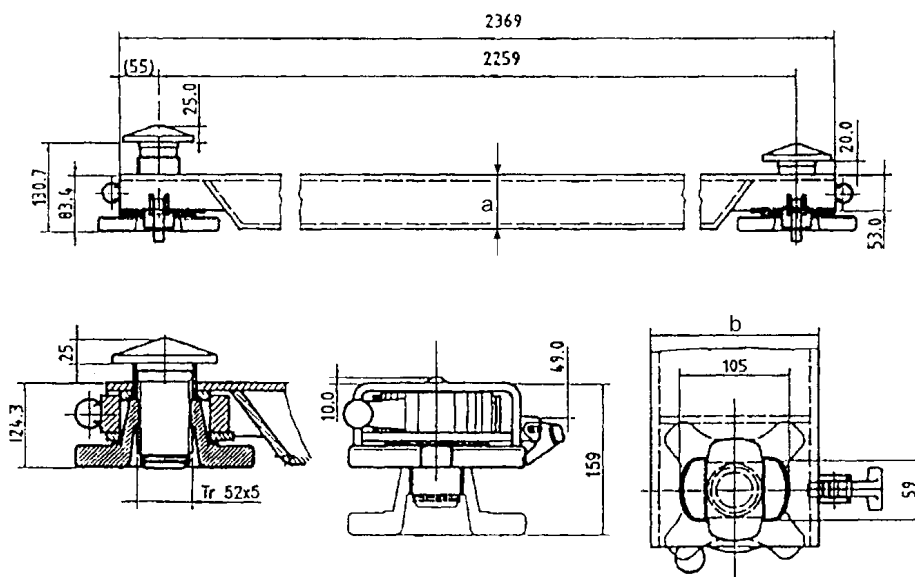

Аксессуары для сменных кузовов и трейлеров

Главный вид

Аксессуары для сменных кузовов и трейлеров

Код исполнения 160103.28
Пневматический подъёмник
134,000 кг

Перекладина на 18 тонн			
Код исполнения	Размер мм		кг
	a	b	
160102.28	85	160	78,000
160132.28	100	200	91,000

Аксессуары для сменных кузовов и трейлеров

Код исполнения 160110.28
Опора стойки транспортного контейнера
41,00 кг

Код исполнения 160164.00
Шарнирная опора стойки
31,00 кг
(Код исполнения 160164.01
оцинкованная)

Аксессуары для сменных кузовов и трейлеров

Код исполнения 160117.00

Опора стойки телескопическая L=1500

36,00 кг

Код исполнения 160116.00

Опора стойки L=1380

34,00 кг