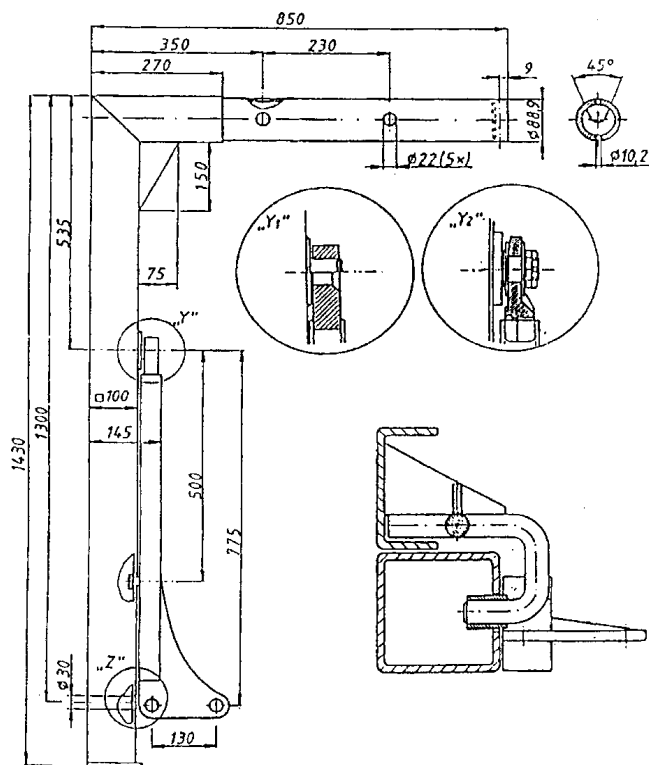

Аксессуары для сменных кузовов и трейлеров

Главный вид

Аксессуары для сменных кузовов и трейлеров

Код исполнения 160103.28
Пневматический подъёмник
134,000 кг

Перекладина на 18 тонн			
Код исполнения	Размер мм		кг
	a	b	
160102.28	85	160	78,000
160132.28	100	200	91,000

Аксессуары для сменных кузовов и трейлеров

Код исполнения 160110.28
Опора стойки транспортного контейнера
41,00 кг

Код исполнения 160164.00
Шарнирная опора стойки
31,00 кг
(Код исполнения 160164.01
оцинкованная)

Аксессуары для сменных кузовов и трейлеров

Код исполнения 160117.00

Опора стойки телескопическая L=1500

36,00 кг

Код исполнения 160116.00

Опора стойки L=1380

34,00 кг