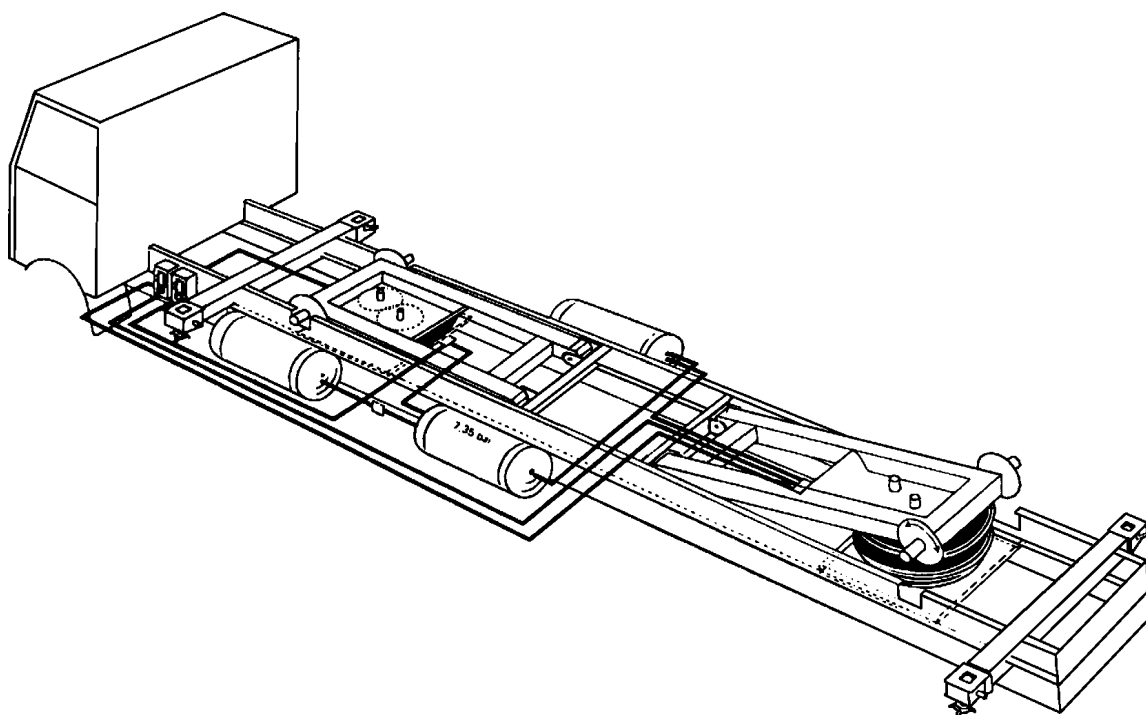

Аксессуары для сменных кузовов и трейлеров

Главный вид

Аксессуары для сменных кузовов и трейлеров

Код исполнения 160103.28
Пневматический подъёмник
134,000 кг

Перекладина на 18 тонн			
Код исполнения	Размер мм		кг
	a	b	
160102.28	85	160	78,000
160132.28	100	200	91,000

Аксессуары для сменных кузовов и трейлеров

Код исполнения 160110.28
Опора стойки транспортного контейнера
41,00 кг

Код исполнения 160164.00
Шарнирная опора стойки
31,00 кг
(Код исполнения 160164.01
оцинкованная)

Аксессуары для сменных кузовов и трейлеров

Код исполнения 160117.00

Опора стойки телескопическая L=1500

36,00 кг

Код исполнения 160116.00

Опора стойки L=1380

34,00 кг