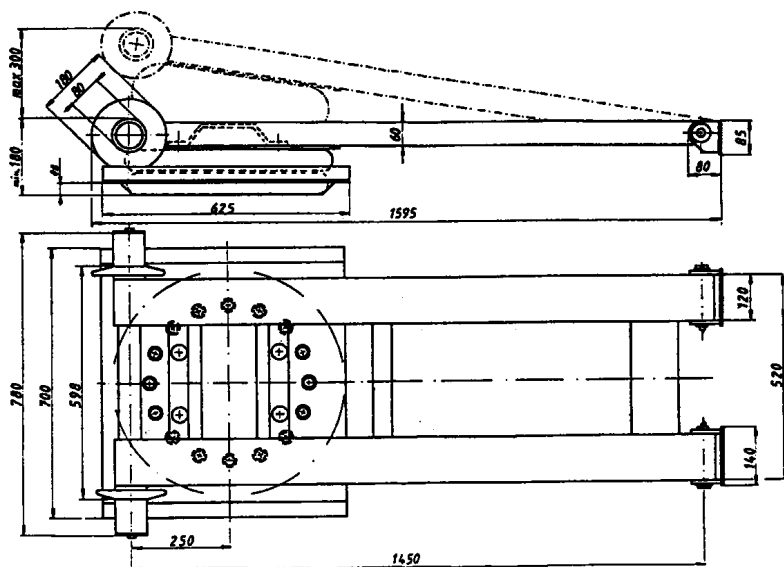

Аксессуары для сменных кузовов и трейлеров

Главный вид

Аксессуары для сменных кузовов и трейлеров

Код исполнения 160103.28
Пневматический подъёмник
134,000 кг

Перекладина на 18 тонн			
Код исполнения	Размер мм		кг
	a	b	
160102.28	85	160	78,000
160132.28	100	200	91,000

Аксессуары для сменных кузовов и трейлеров

Код исполнения 160110.28
Опора стойки транспортного контейнера
41,00 кг

Код исполнения 160164.00
Шарнирная опора стойки
31,00 кг
(Код исполнения 160164.01
оцинкованная)

Аксессуары для сменных кузовов и трейлеров

Код исполнения 160117.00

Опора стойки телескопическая L=1500

36,00 кг

Код исполнения 160116.00

Опора стойки L=1380

34,00 кг