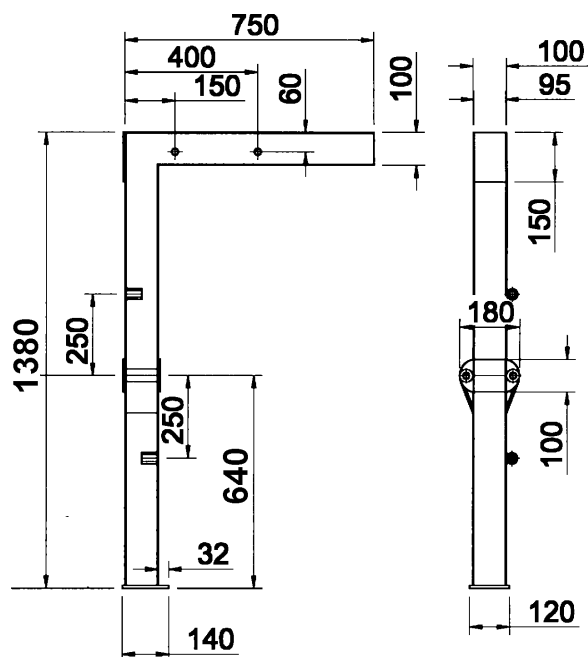

Аксессуары для сменных кузовов и трейлеров

Главный вид

Аксессуары для сменных кузовов и трейлеров

Код исполнения 160103.28
Пневматический подъёмник
134,000 кг

Перекладина на 18 тонн			
Код исполнения	Размер мм		кг
	a	b	
160102.28	85	160	78,000
160132.28	100	200	91,000

Аксессуары для сменных кузовов и трейлеров

Код исполнения 160110.28
Опора стойки транспортного контейнера
41,00 кг

Код исполнения 160164.00
Шарнирная опора стойки
31,00 кг
(Код исполнения 160164.01
оцинкованная)

Аксессуары для сменных кузовов и трейлеров

Код исполнения 160117.00

Опора стойки телескопическая L=1500

36,00 кг

Код исполнения 160116.00

Опора стойки L=1380

34,00 кг